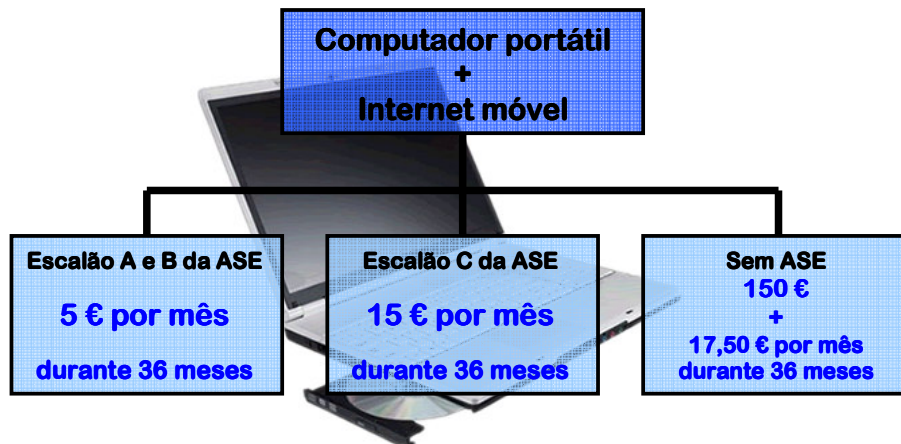

@ escolinha

Para alunos do **1º Ciclo** e do **2º Ciclo** do Ensino Básico

@ escola

Para alunos do **2º Ciclo**, **3º Ciclo** e **Secundário**

NOTA: O computador com Internet fica associado a uma rede móvel, com contrato obrigatório de 36 meses. Os computadores disponíveis diferem de características consoante a operadora e existem várias opções dentro da mesma operadora.

- Alunos do 1º Ciclo (do 1º ao 4º ano) só podem optar pelo programa “**e-escolinha**”.
- Alunos que frequentem o 2º Ciclo (5º e 6º ano) podem optar pelo programa “**e-escolinha**” ou “**e-escola**”.
- Cada aluno pode fazer apenas **um** pedido
- Para mais informações contacta o prof. Paulo Ribeiro ou visita: www.eescolinha.gov.pt | www.eescola.pt