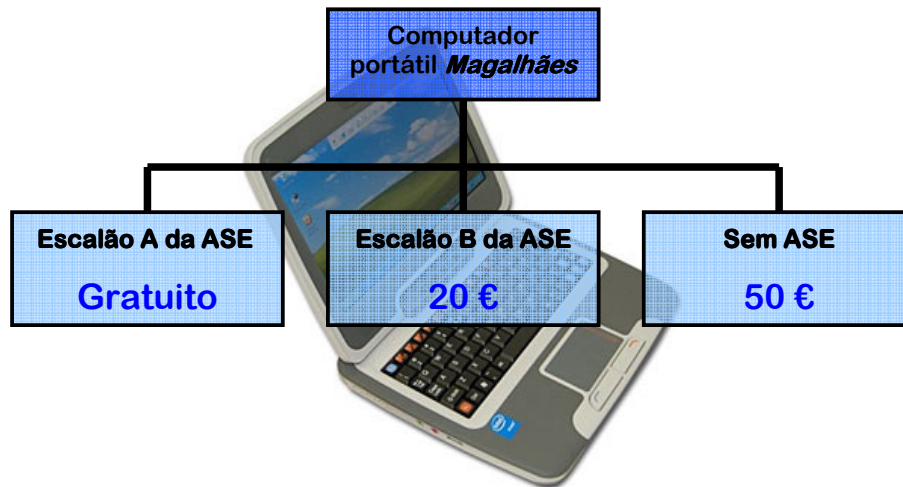

@ escolinha

Para alunos do **1º Ciclo** e do **2º Ciclo** do Ensino Básico

@ escola

Para alunos do **2º Ciclo**, **3º Ciclo** e **Secundário**

NOTA: O computador com Internet fica associado a uma rede móvel, com contrato obrigatório de 36 meses. Os computadores disponíveis diferem de características consoante a operadora e existem várias opções dentro da mesma operadora.

- Alunos do 1º Ciclo (do 1º ao 4º ano) só podem optar pelo programa “**e-escolinha**”.
- Alunos que frequentem o 2º Ciclo (5º e 6º ano) podem optar pelo programa “**e-escolinha**” ou “**e-escola**”.
- Cada aluno pode fazer apenas **um** pedido
- Para mais informações contacta o prof. Paulo Ribeiro ou visita: www.eescolinha.gov.pt | www.eescola.pt